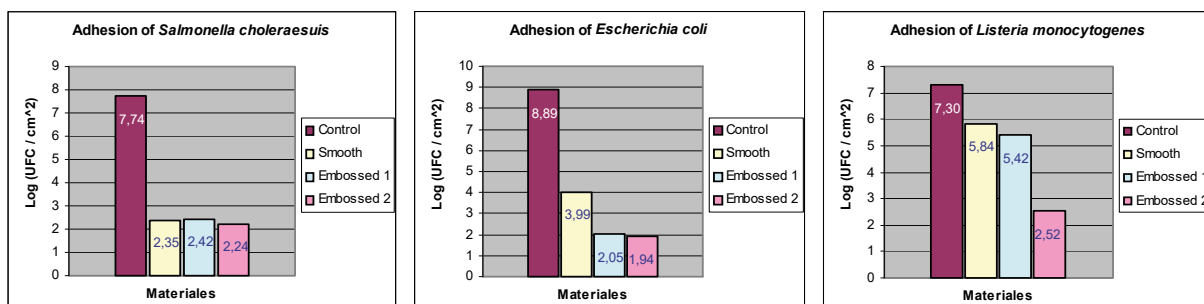

Gemakkelijk  
te herstellen

Alle RAL kleuren,  
standaard  
RAL 9016  
(Hygiënisch wit)

- FOOD-SAFE & conform HACCP, IFS ,EU, BRC, FDA, USDA, ...

conform

- Afsset (A+) – Greenguard certificaat (laagst mogelijke emissie in het interieur)

### Onderzoek 'Bacteriële hechting op afdekmaterialen in de voedingsindustrie'

Uitgevoerd door de universiteit van Vigo (volledig rapport op aanvraag)

- controlemateriaal = RVS (AISI 304)
- Smooth = CleanSheet met glad oppervlak
- Embossed 1 = CleanSheet met reliëf oppervlak, niet meer beschikbaar
- Embossed 2 = CleanSheet met reliëf oppervlak, de huidige CleanSheet met reliëf